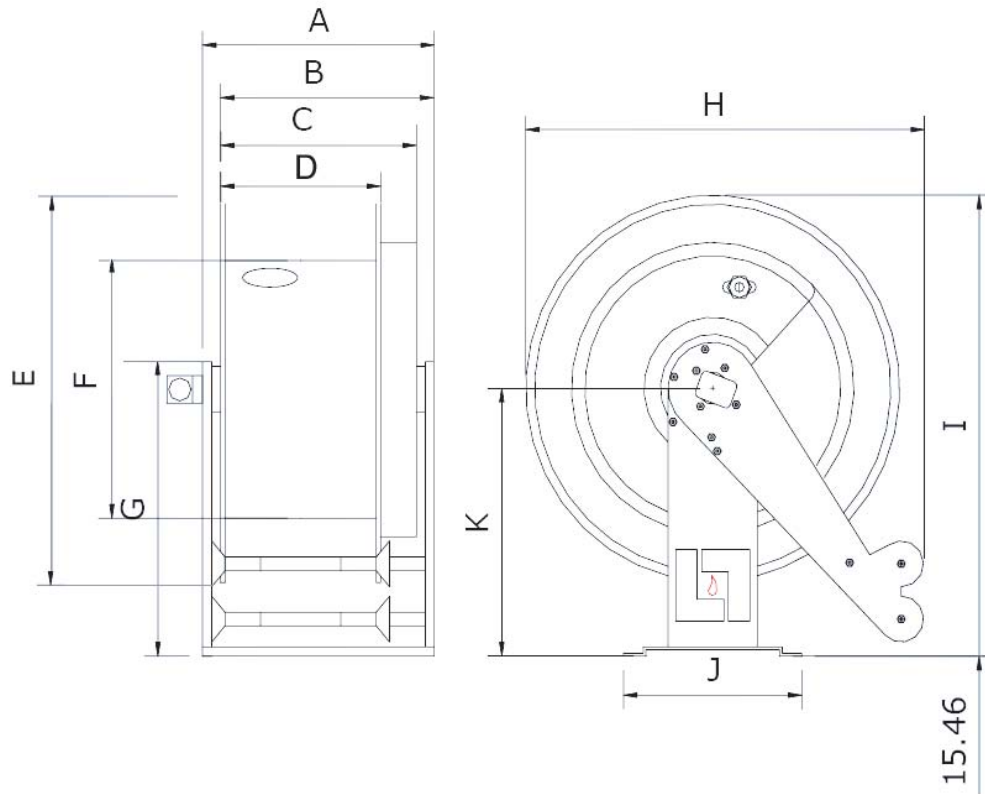

● Catálogo / EIR ENROLLADOR INDUSTRIAL RETRÁCTIL Modelos ARTURITO

01

EIR - RETRACTILES Mod. ARTURITO	A	B	C	D	E	F	G	H	I	J	K	
	360	315	205	205	420	270	308	450	460	210	260	
Diám. Int. Mangueras	1/2"			3/4"				1"				
Tipo de Mangueras	R1 / R2 / R3 / MP 20											
Longitud Mangueras	25 m				12 m				8 m			
Fluidos a Transportar	Aceite / Agua / Agua a Presión / Agua Caliente a Presión / Aire Comprimido / Combustible / Glicol / Grasa / Ácidos y Productos Químicos No Disponible											